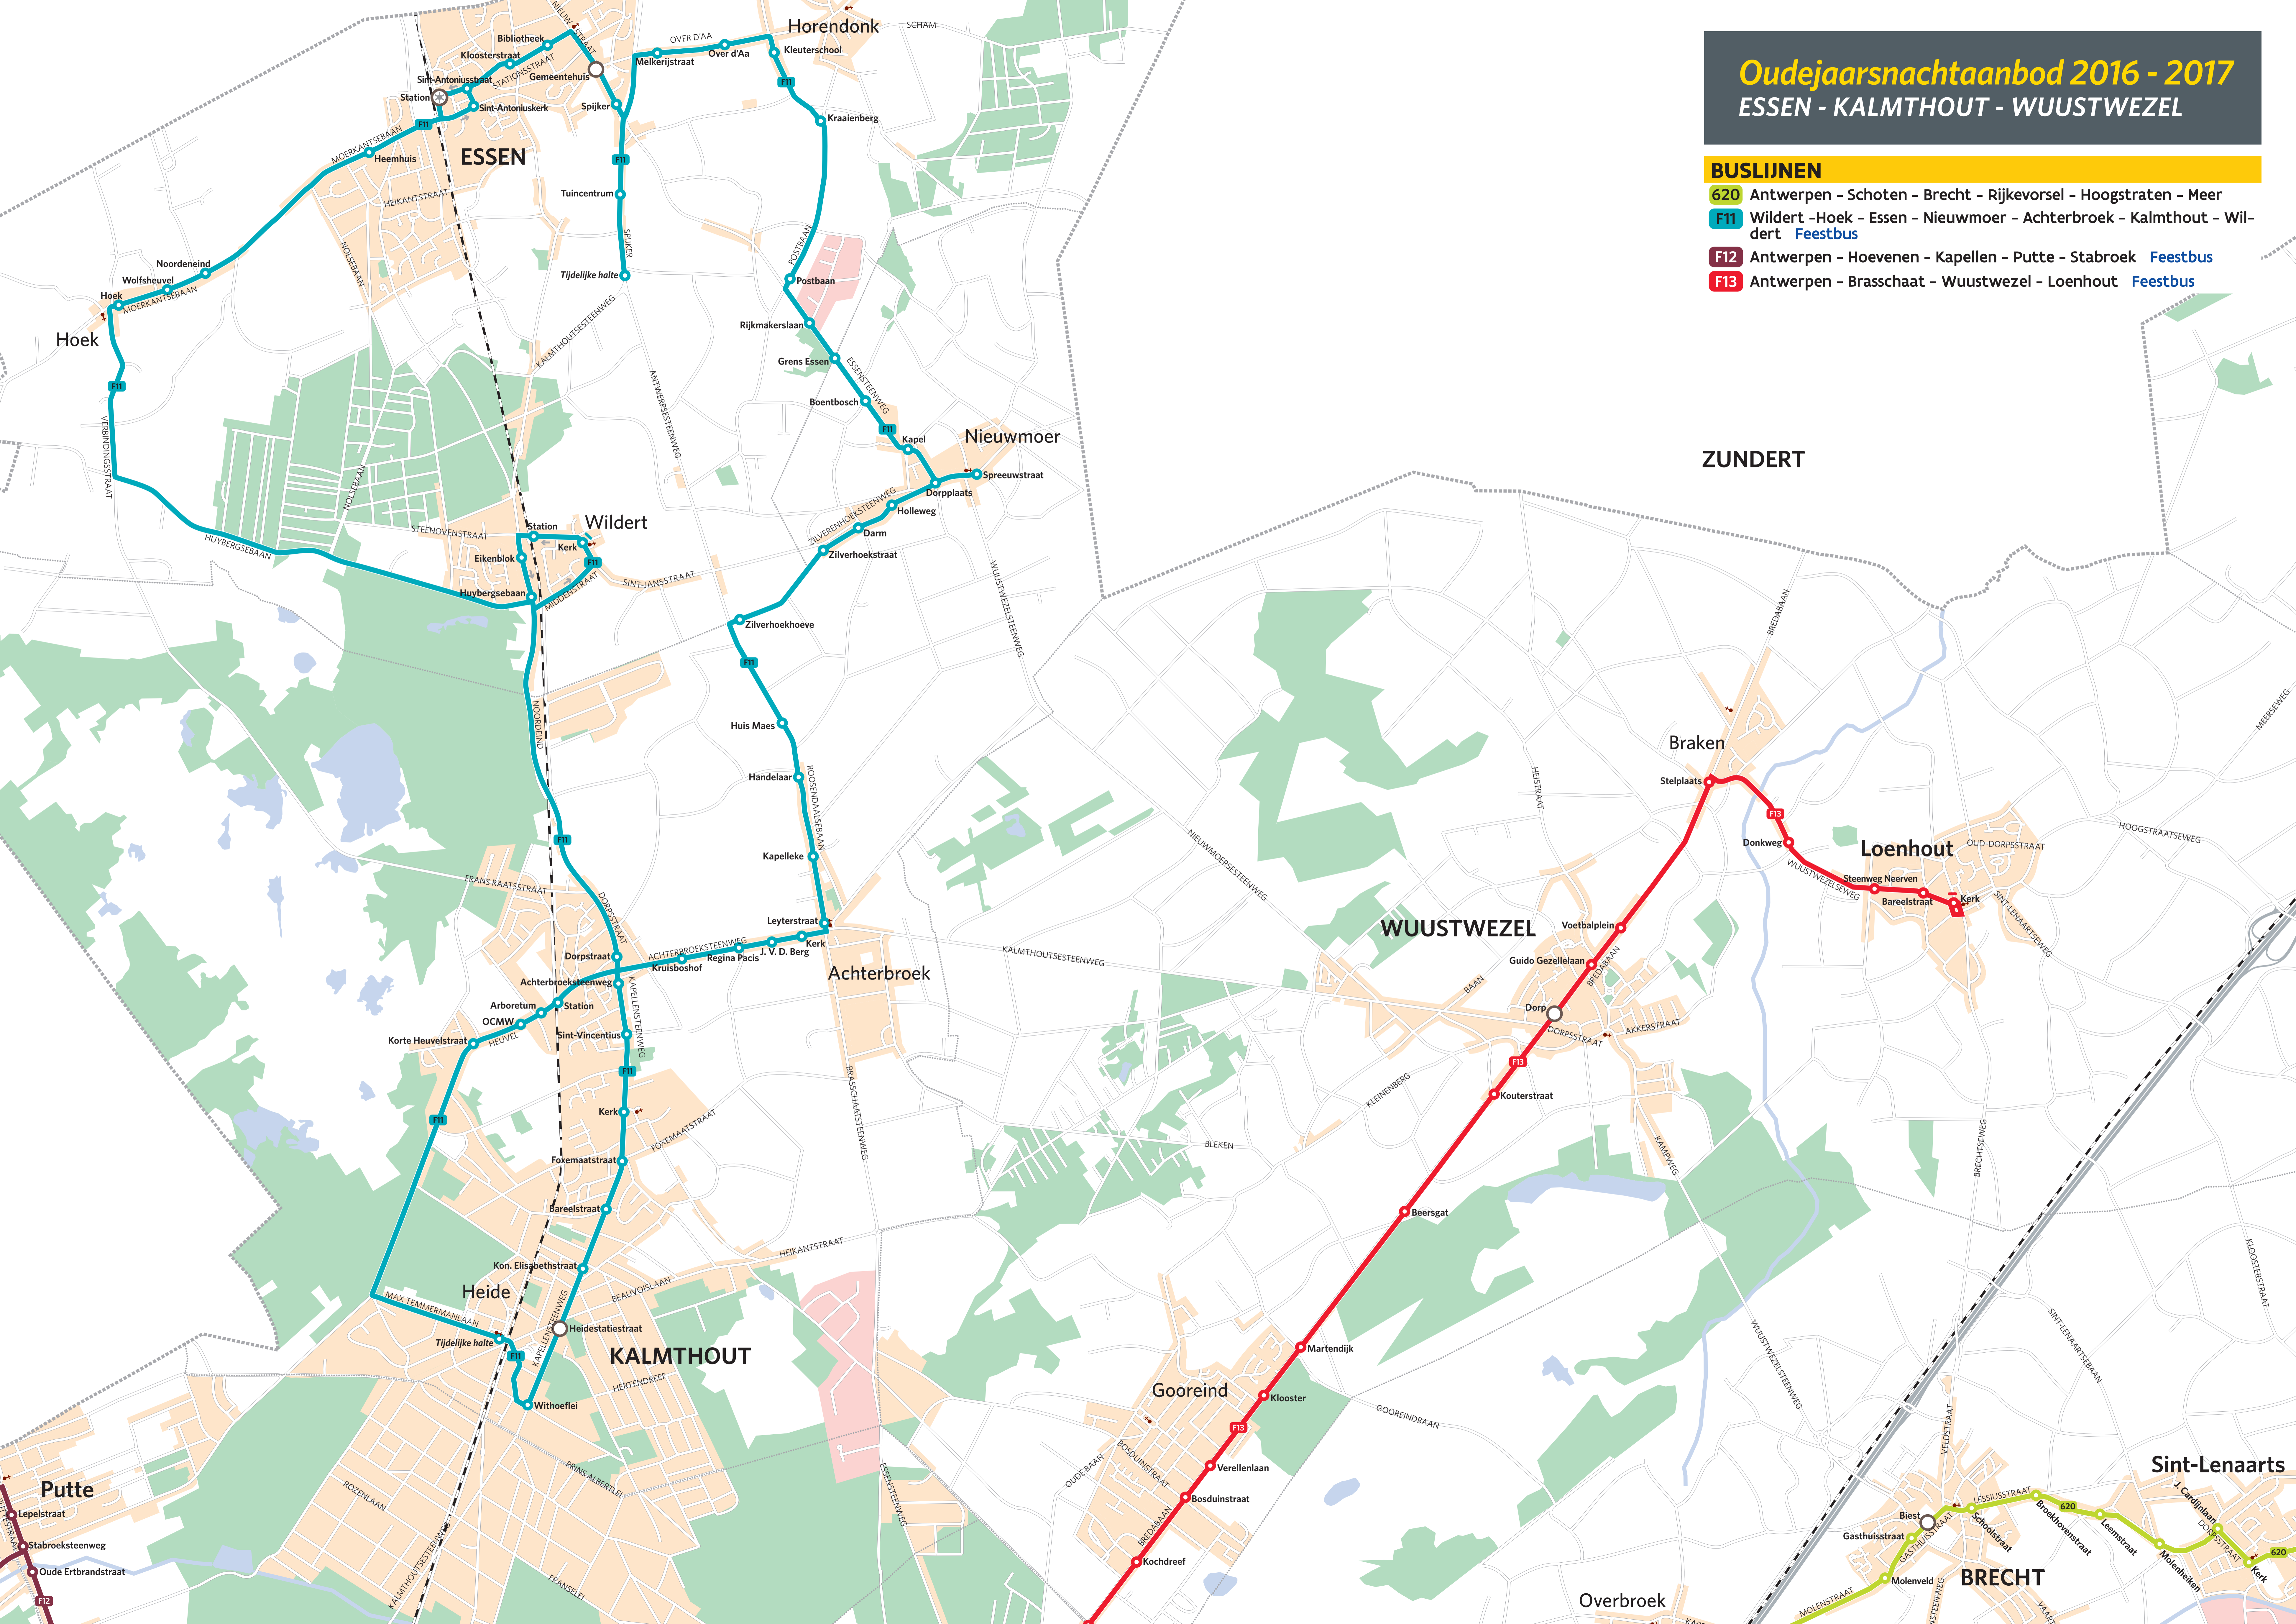

Oudejaarsnachtenaanbod 2016 - 2017

ESSEN - KALMTHOUT - WUUSTWEZEL

BUSLIJNEN

- 620** Antwerpen - Schoten - Brecht - Rijkevorsel - Hoogstraten - Meer
- F11** Wildert - Hoek - Essen - Nieuwmoer - Achterbroek - Kalmthout - Wildert **Feestbus**
- F12** Antwerpen - Hoevenen - Kapellen - Putte - Stabroek **Feestbus**
- F13** Antwerpen - Brasschaat - Wuustwezel - Loenhout **Feestbus**

Hoek

ESSEN

Horendonk

Wildert

Nieuwmoer

Achterbroek

WUUSTWEZEL

Braken

Loenhout

Heide

KALMTHOUT

Gooreind

Putte

Sint-Lenaarts

BRECHT

ZUNDERT

Overbroek